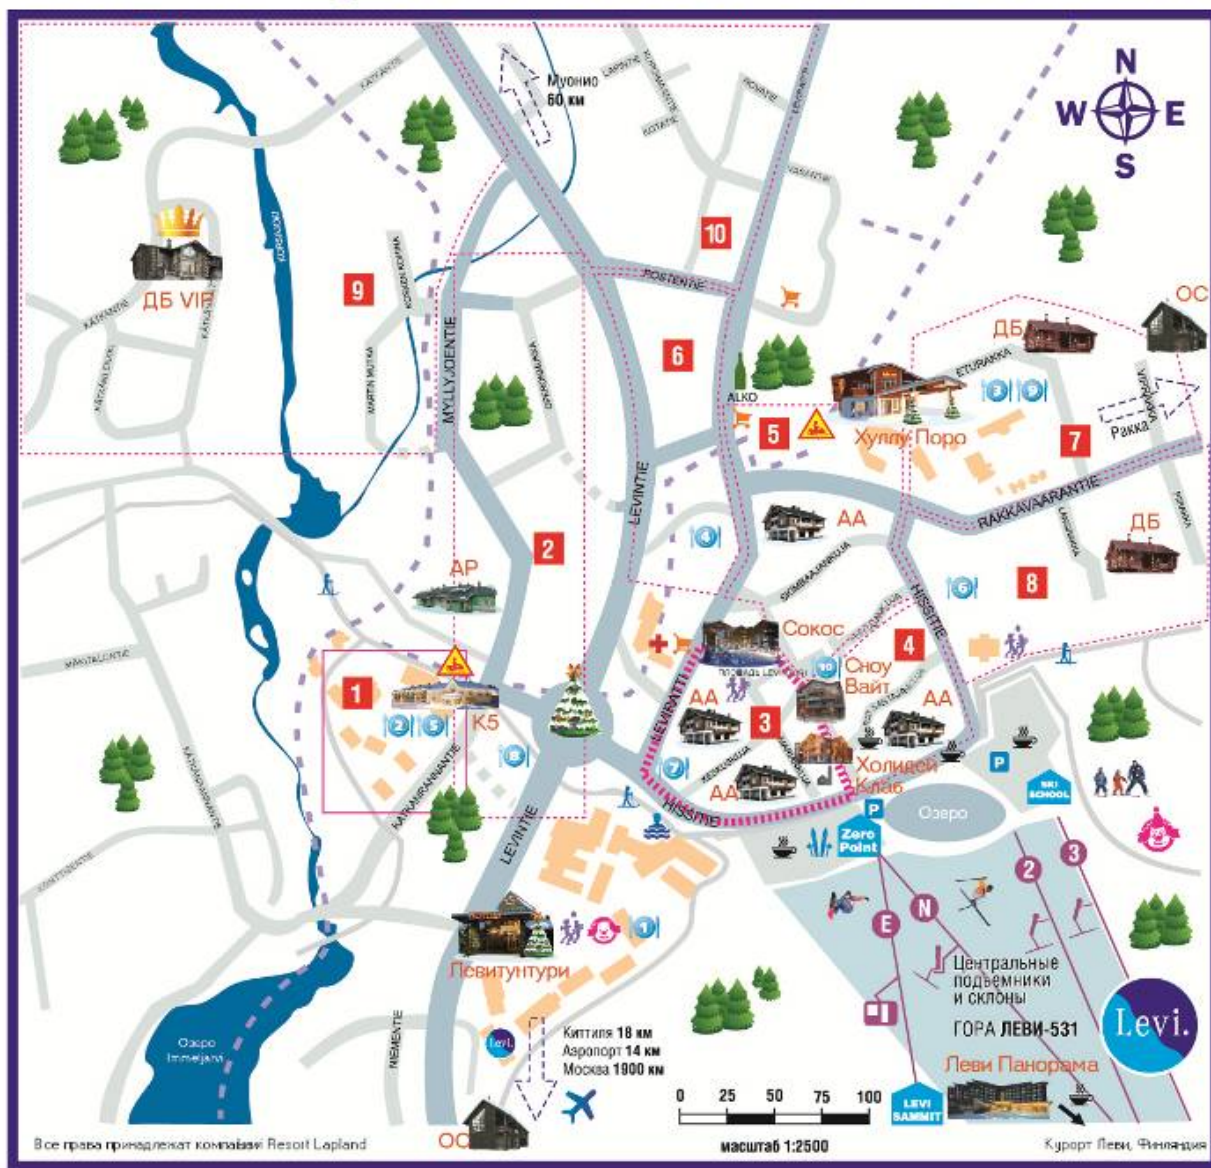

Город: **Леву**

Коттедж / апартамент: **Levin Sirius 4 / Levin Orion 4**

Категория: *********

Количество человек: 3+4

Регион: Центр Леву, вблизи главного склона Адрес: Tähtitie 2, 99130 Sirkka

Удаленность: Магазин: 0,05 км, ближайший склон: 0,3 км, лыжная трасса: 0,2 км, снегоходная трасса: 0,2 км, гольф: 4,0 км, лыжный автобус: 0,1 км.

КАРТА ЦЕНТРА КУРОРТА ЛЕВИ

	Гостиницы:		Рестораны:		Аэропорт		Центральный пункт аренды снаряжения		Коттежные кварталы
	Спа-отель Левитунтури		1, 2, 3, 4 в гостиницах		Церковь		Крытый детский развлекательный центр		Трасса для снегоходов
	Хуллу Поро		5 Саамен Камми		Аптека		Детский развлекательный центр под открытым небом		Трасса для равнинных лыж
	Сокас		6 Стейк Хаус		Ночной клуб		Сосновый лес		Главные дороги
	K5		7 Арран		Кресельный подъемник		Водно-оздоровительный центр		Второстепенные и пешеходные дороги
	Леви Панорама		8 Моллон Ая		Бугельный подъемник		Парковка у склонов		
	Бест Вестерн Леви		9 Камми		Кавинный подъемник				
	Сноу Вайт		10 Ресторанный дворик на площади Levintori		Алкогольный магазин				
	Холлидей Клуб Леви		Дуплексы		Супермаркет				
	Представительство принимающей стороны на курорте		Ервеннатые/ИР		Кафе				
	Центральная развязка		Дуплексы Ервеннатые						
			Апартаменты Рядные						
			Апартаменты Альпийские						
			Отдельно-стоящие						